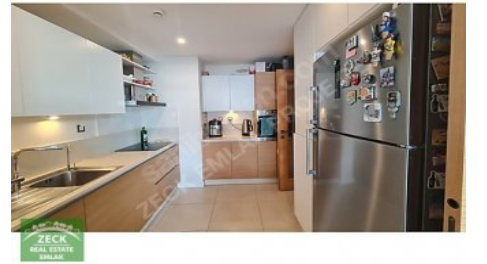

#1272916970