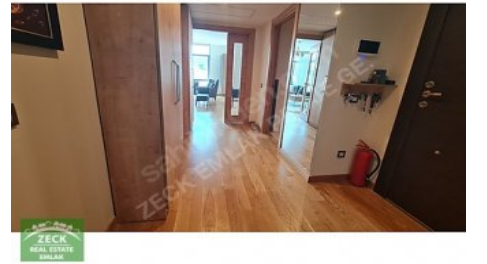

#1272916970