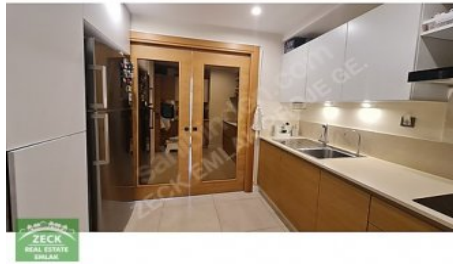

#1272916970