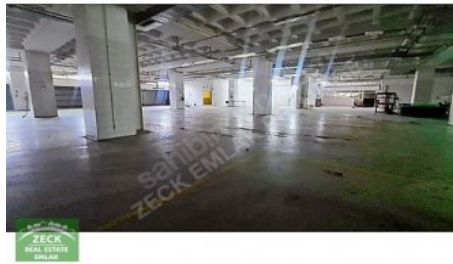

#1258420998