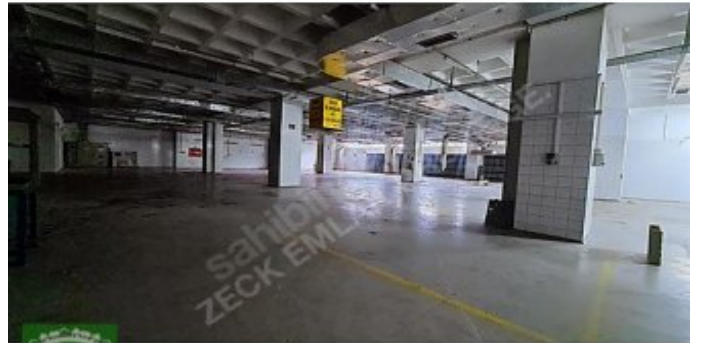

#1258426998