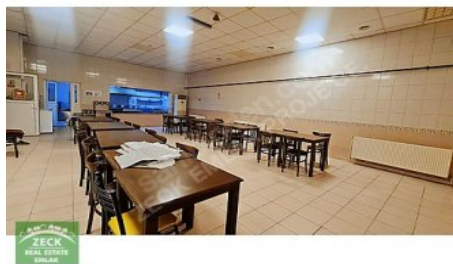

#1258420998