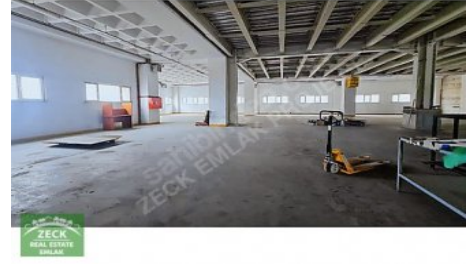

#1258420998