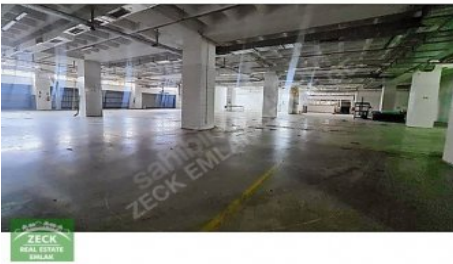

#1258420998