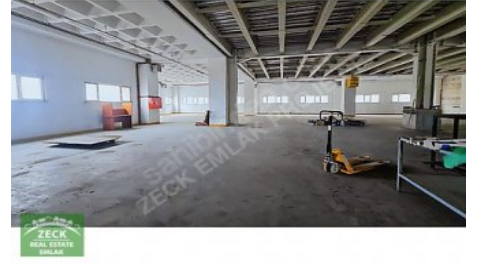

#1258420998