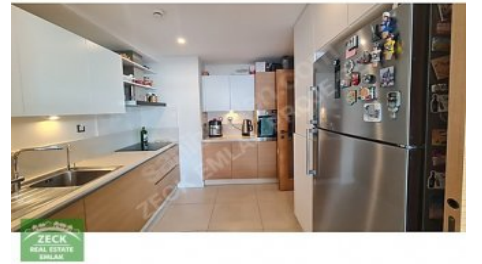

#1272916970