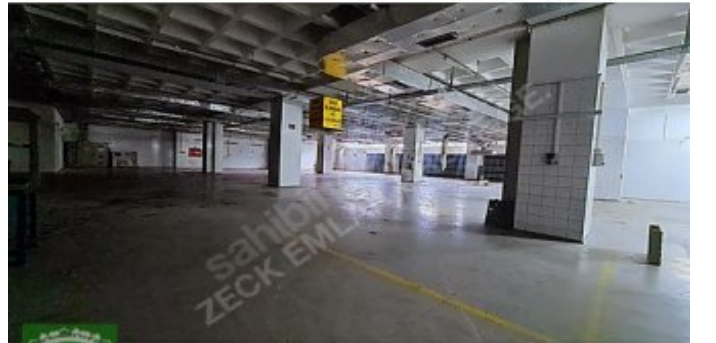

#1258426998