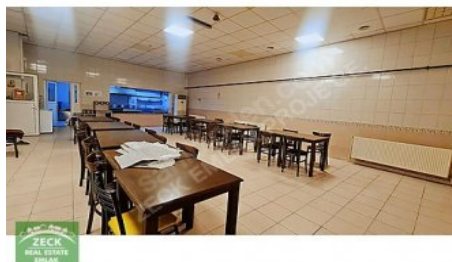

#1258420998