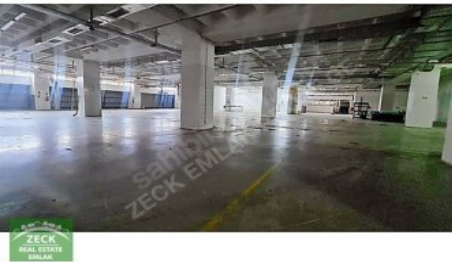

#1258420998