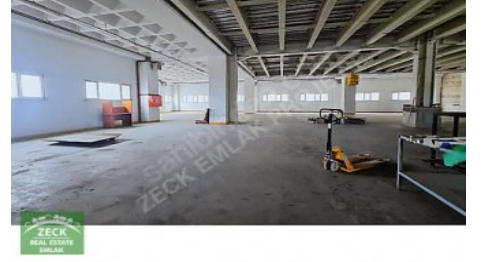

#1258420998