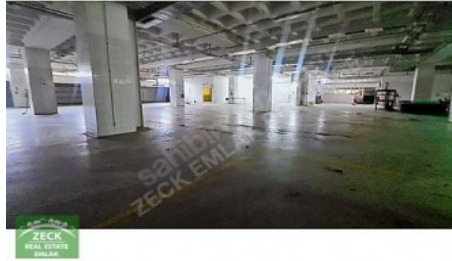

#1258420998